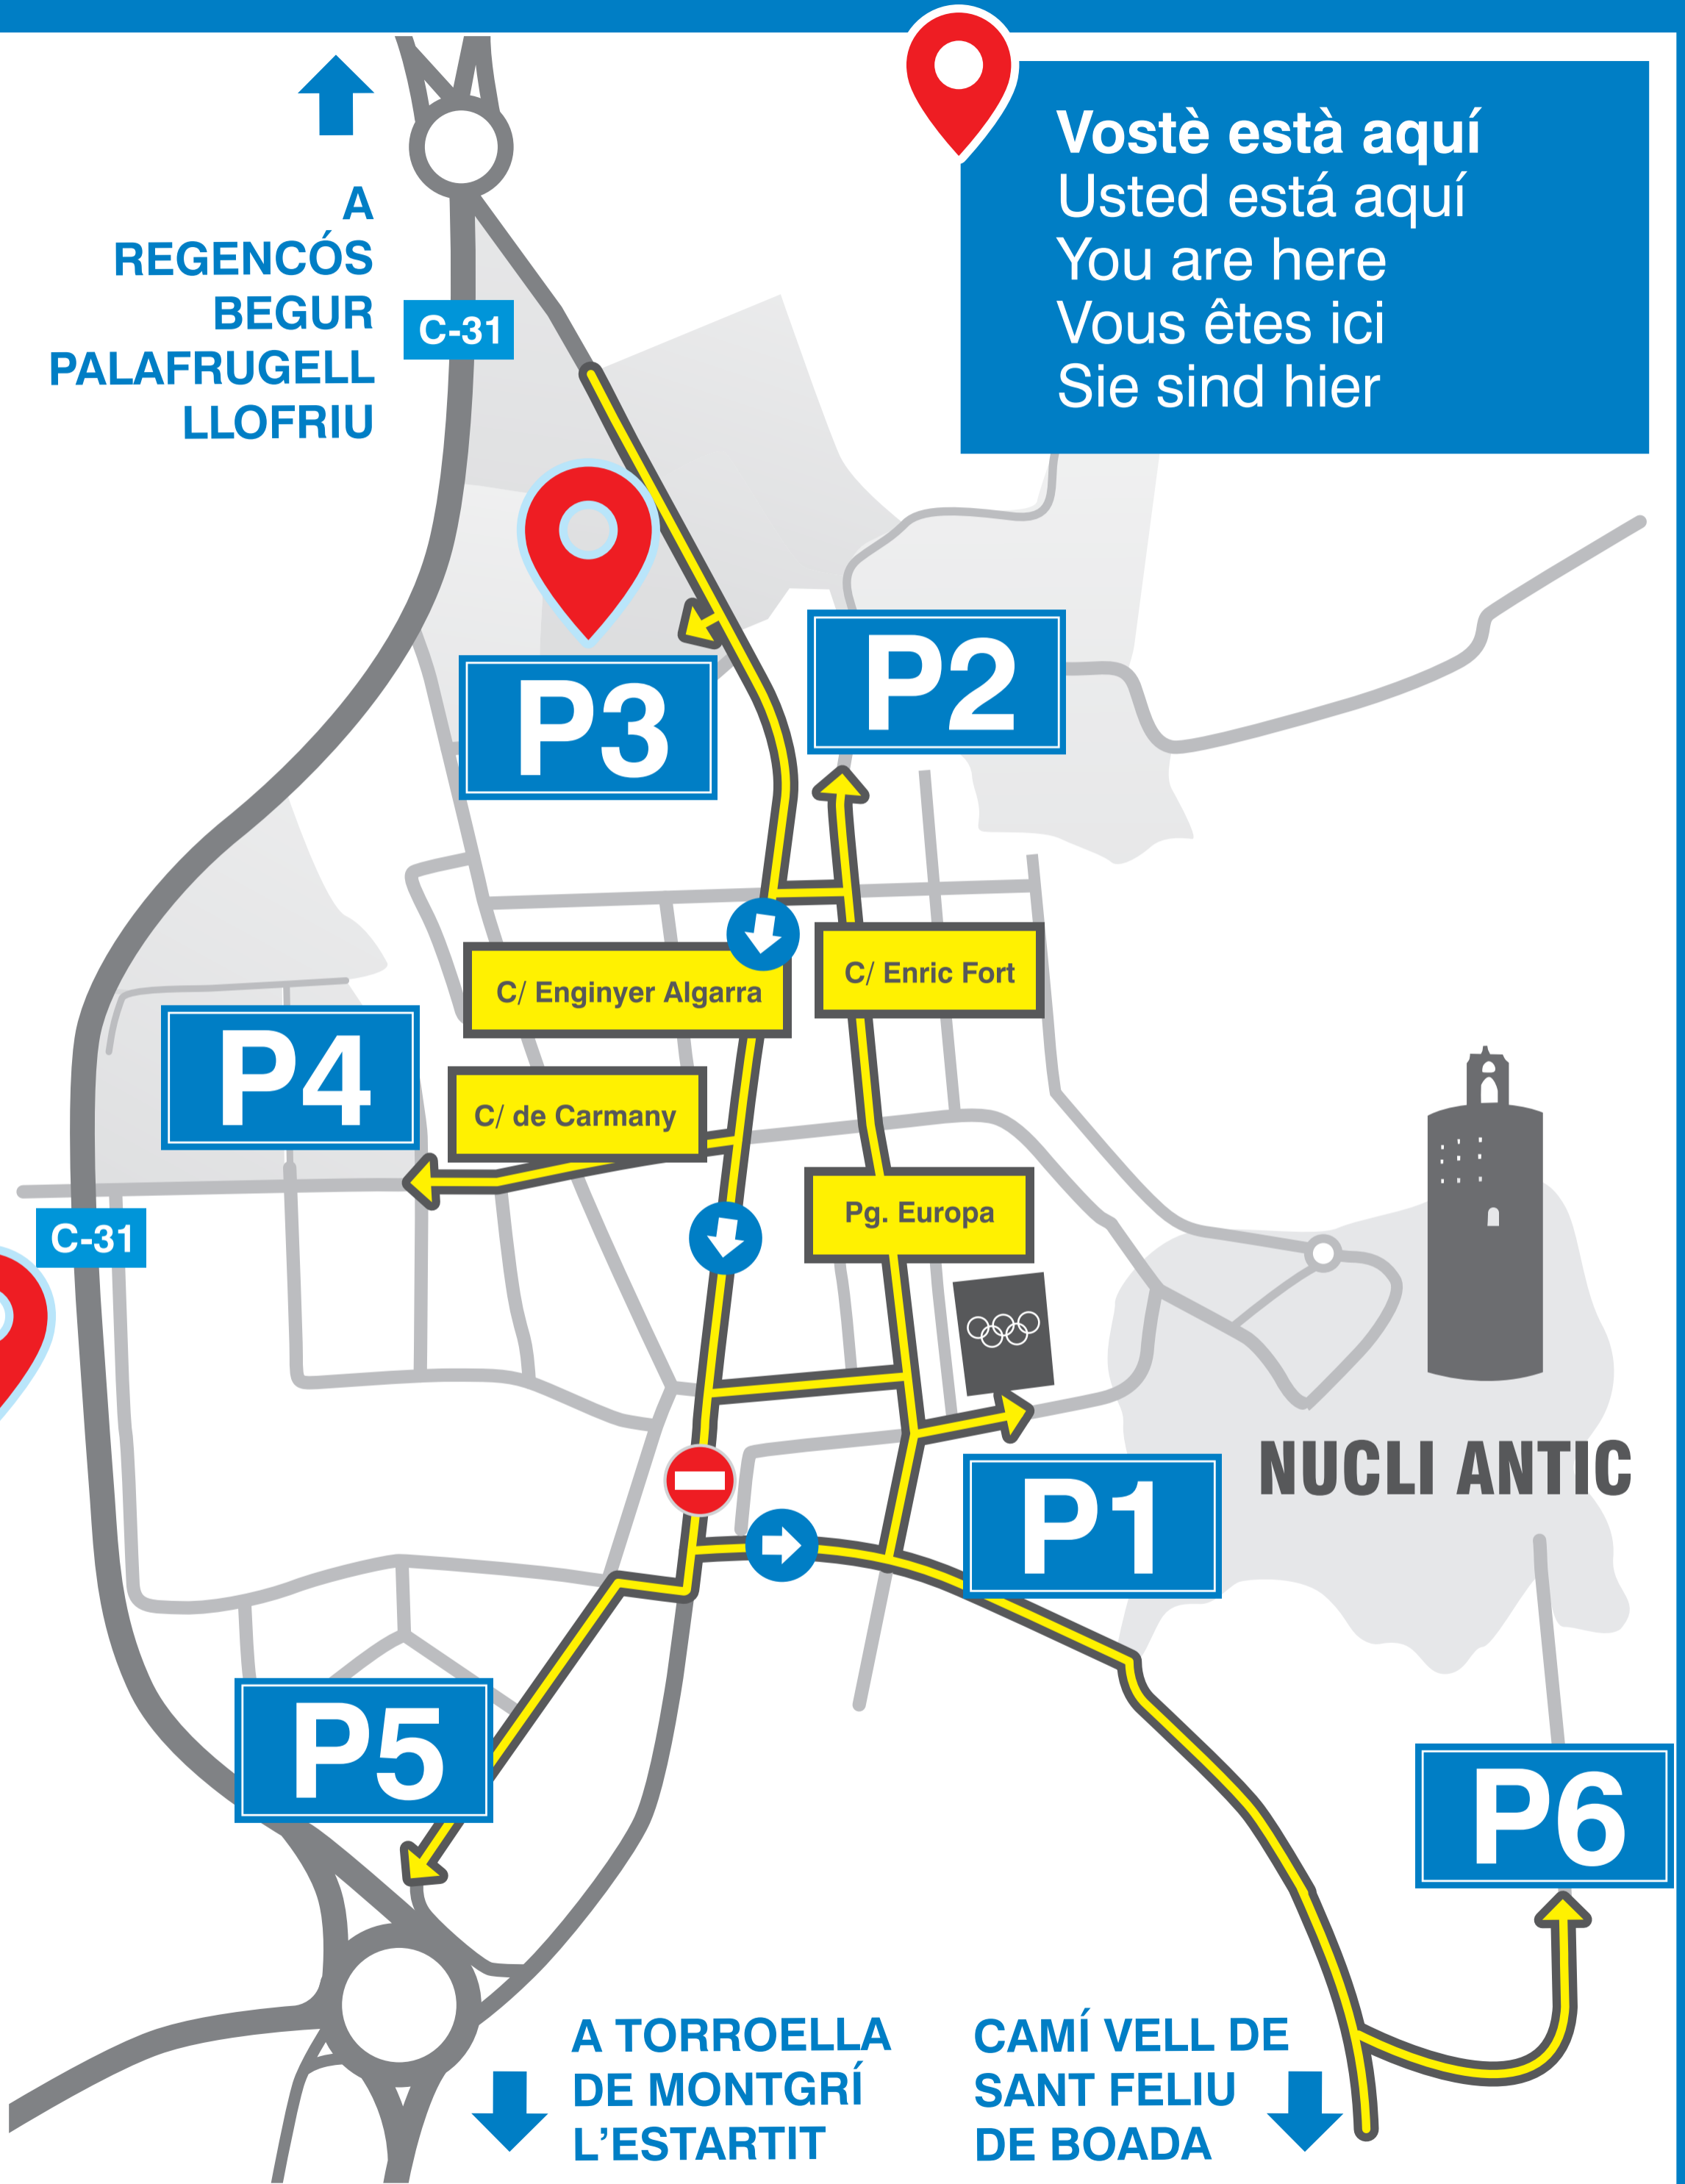

P5

PASSEIG ANICETA FIGUERES
41° 58' 23.81" N · 3° 9' 3.17" E
41.973254, 3.150811 · [Google maps](#)

P6

CEMENTIRI
41° 58' 25.3" N 3° 08' 32.2" E
41.973688, 3.142264 · [Google maps](#)

P

PALS

GRATUÏT · GRATIS · FREE

P1

CARRER CAMÍ FONDO · AUTOCARAVANES
41° 58' 15.61" N · 3° 8' 47.85" E
41.971061, 3.146610 · [Google maps](#)

P2

CARRER ENRIC FORT, s/n
41° 58' 2.61" N · 3° 8' 54.22" E
41.967704, 3.148022 · [Google maps](#)

PASSEIG ANICETA FIGUERES
41° 58' 23.81" N · 3° 9' 3.17" E
41.973254, 3.150811 · [Google maps](#)

P6

CEMENTIRI
41° 58' 25.3" N 3° 08' 32.2" E
41.973688, 3.142264 · [Google maps](#)

P

PALS

GRATUÏT · GRATIS · FREE