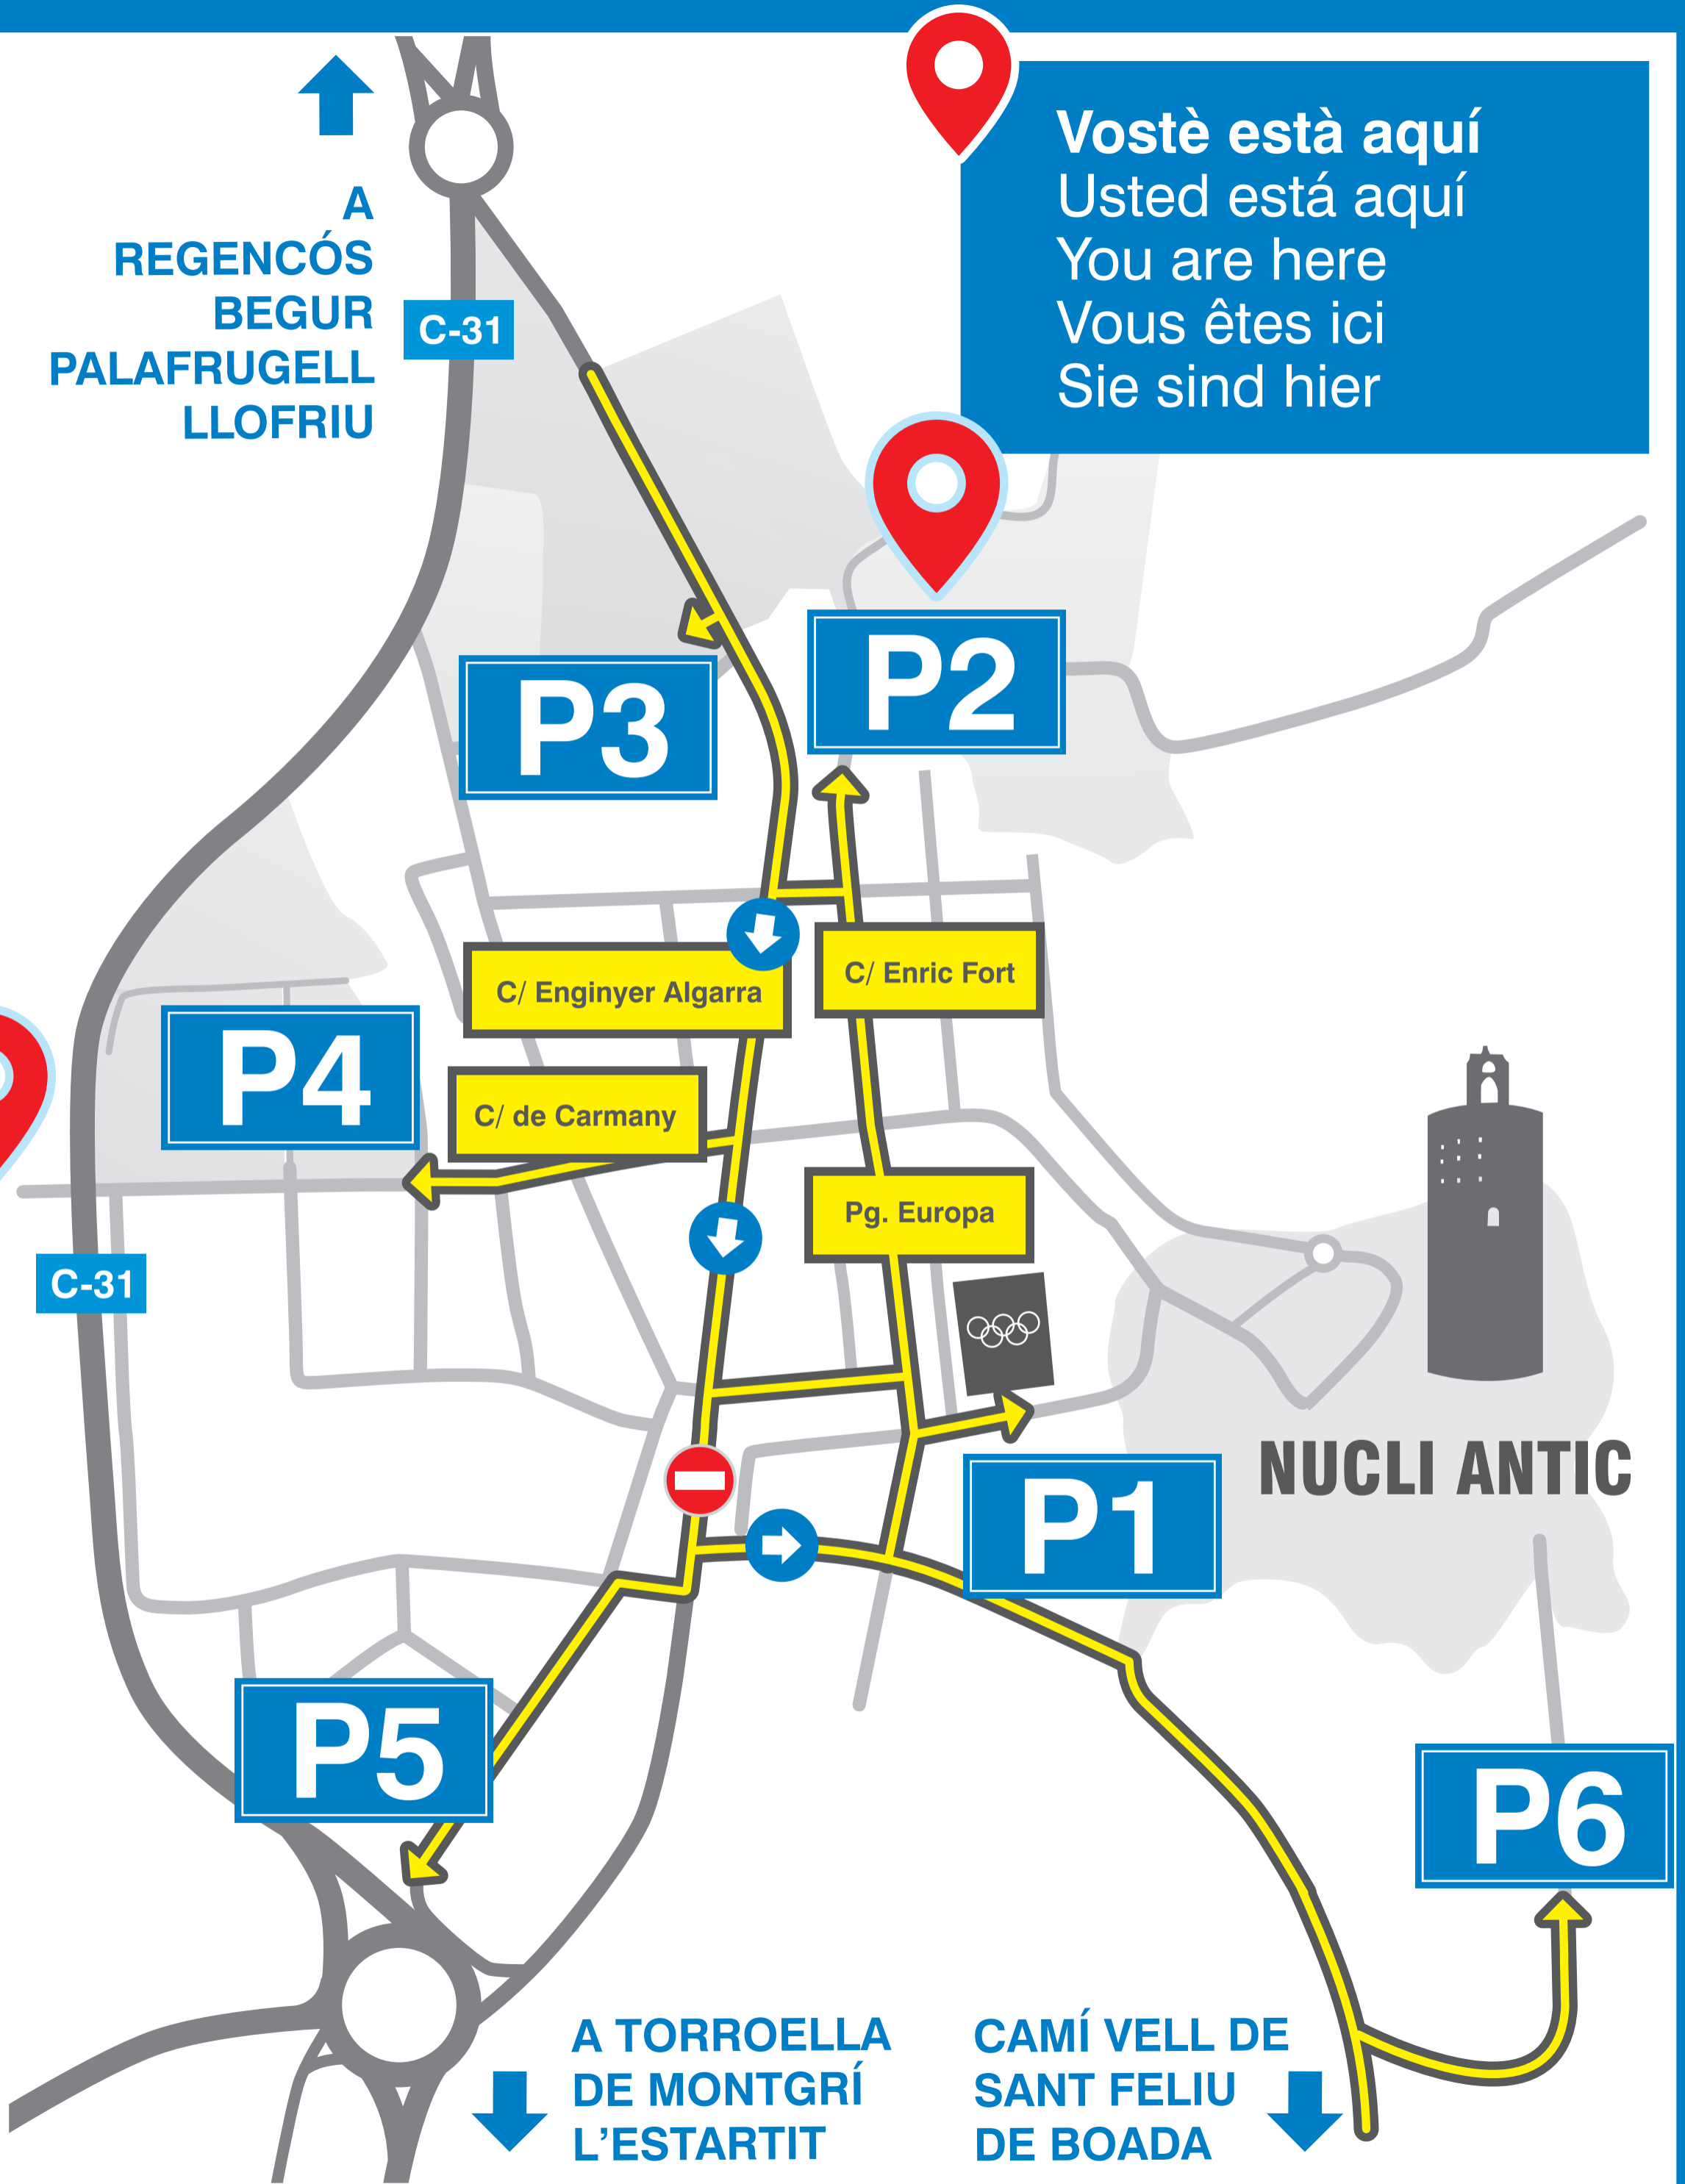

P6

CEMENTIRI
41° 58' 25.3" N 3° 08' 32.2" E
41.973688, 3.142264 · Google maps

Vostè està aquí
Usted está aquí
You are here
Vous êtes ici
Sie sind hier

P

PALS

GRATUÏT · GRATIS · FREE

P1

CARRER CAMÍ FONDO · AUTOCARAVANES
41° 58' 15.61" N · 3° 8' 47.85" E
41.971061, 3.146610 · [Google maps](#)

P2

CARRER ENRIC FORT, s/n
41° 58' 2.61" N · 3° 8' 54.22" E
41.967704, 3.148022 · [Google maps](#)

P3

CARRER ENGINYER ALGARRA, 67
41° 58' 2.04" N · 3° 8' 55.78" E
41.967196, 3.148741 · [Google maps](#)

P4

CARRER SANT DOMÈNEC, s/n
41° 58' 9.08" N · 3° 9' 3.12" E
41.969176, 3.150863 · [Google maps](#)

P5

PASSEIG ANICETA FIGUERES
41° 58' 23.81" N · 3° 9' 3.17" E
41.973254, 3.150811 · [Google maps](#)

P6

CEMENTIRI
41° 58' 25.3" N 3° 08' 32.2" E
41.973688, 3.142264 · [Google maps](#)

P

PALS

GRATUÏT · GRATIS · FREE

P1

CARRER CAMÍ FONDO · AUTOCARAVANES
41° 58' 15.61" N · 3° 8' 47.85" E
41.971061, 3.146610 · [Google maps](#)

P2

CARRER ENRIC FORT, s/n
41° 58' 2.61" N · 3° 8' 54.22" E
41.967704, 3.148022 · [Google maps](#)